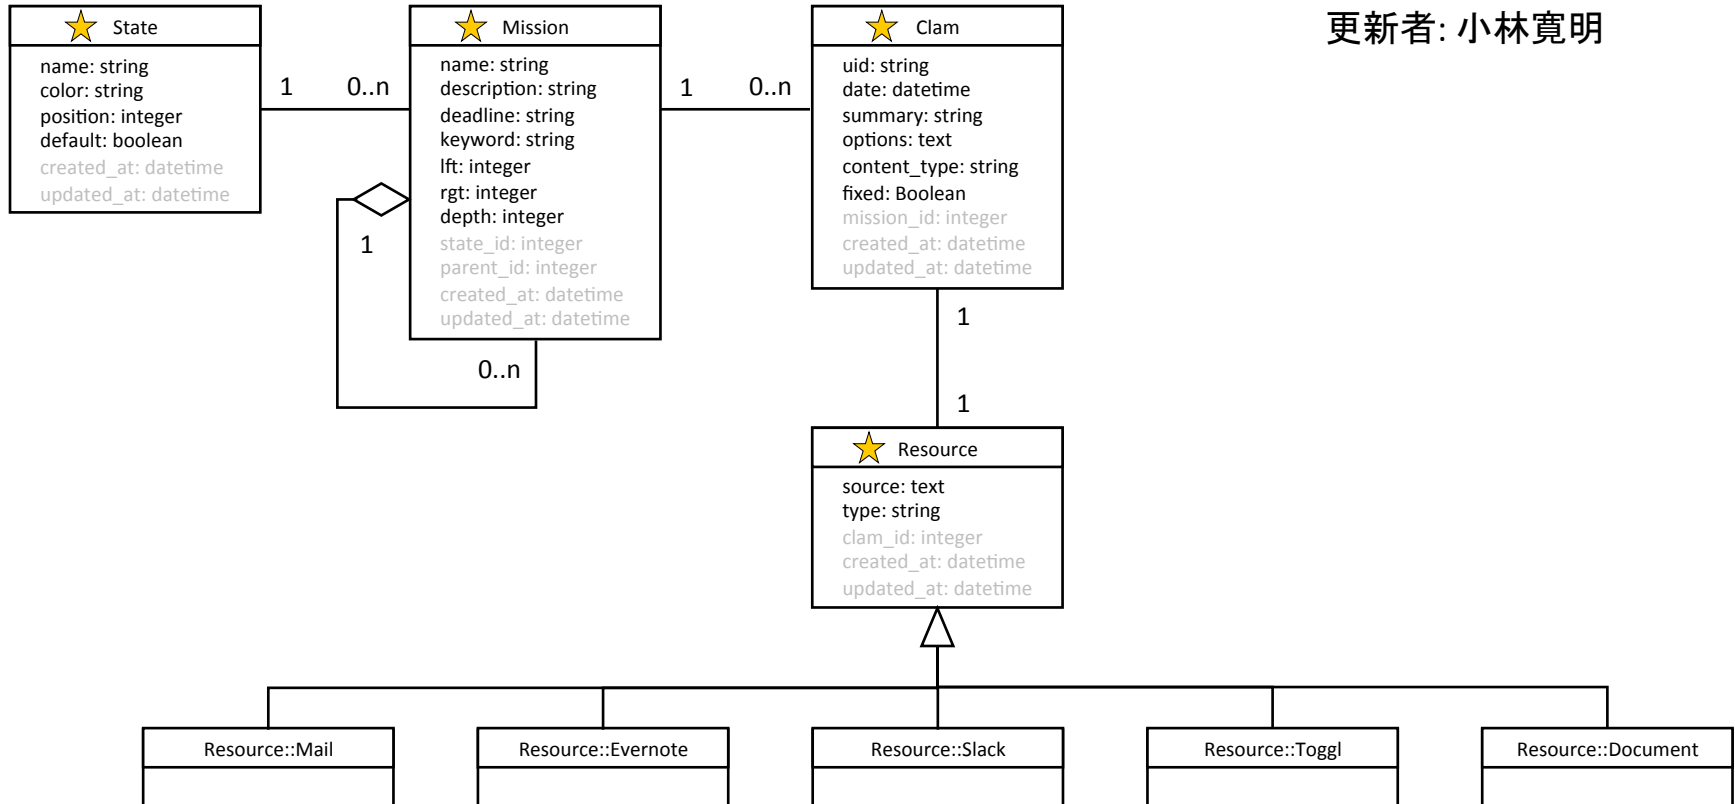

camomeクラス図(1/2)

更新日: 2016年4月25日

更新者: 小林寛明

★ ... inherit ActiveRecord

camomeクラス図(2/2)

更新日: 2016年4月25日

更新者: 小林寛明

★ ... inherit ActiveRecord