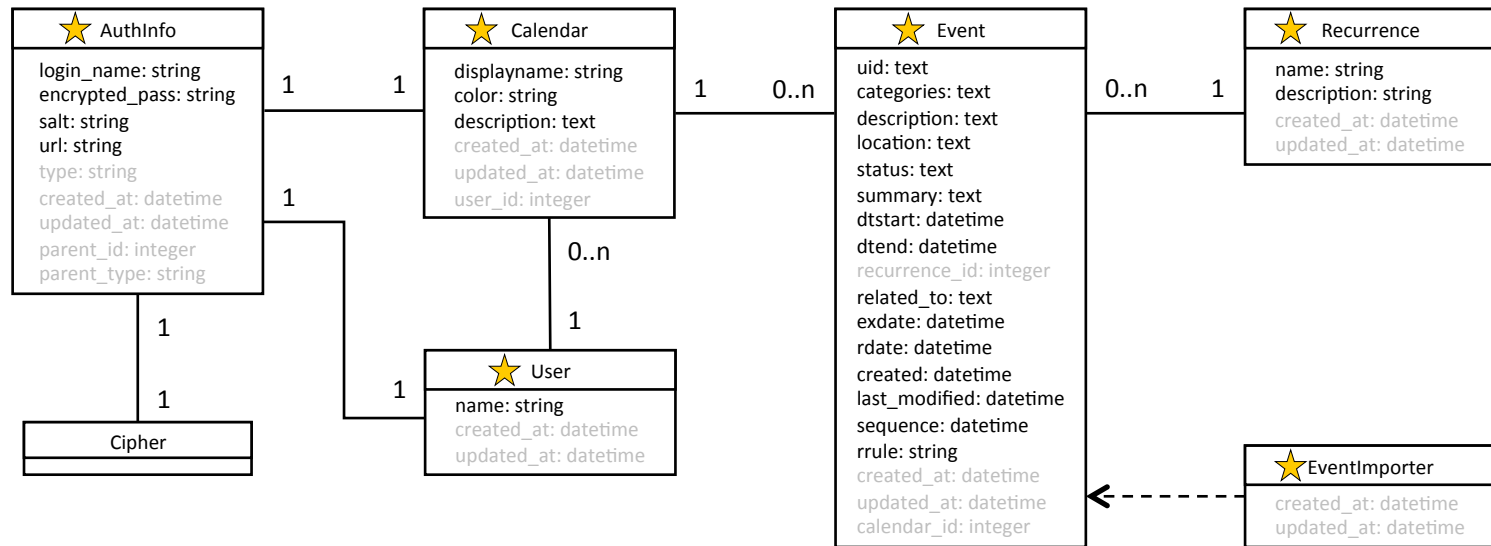

camomeクラス図(1/2)

更新日: 2016年4月25日

更新者: 小林寛明

★ ... inherit ActiveRecord

camomeクラス図(2/2)

更新日: 2016年4月25日

更新者: 小林寛明

★ ... inherit ActiveRecord