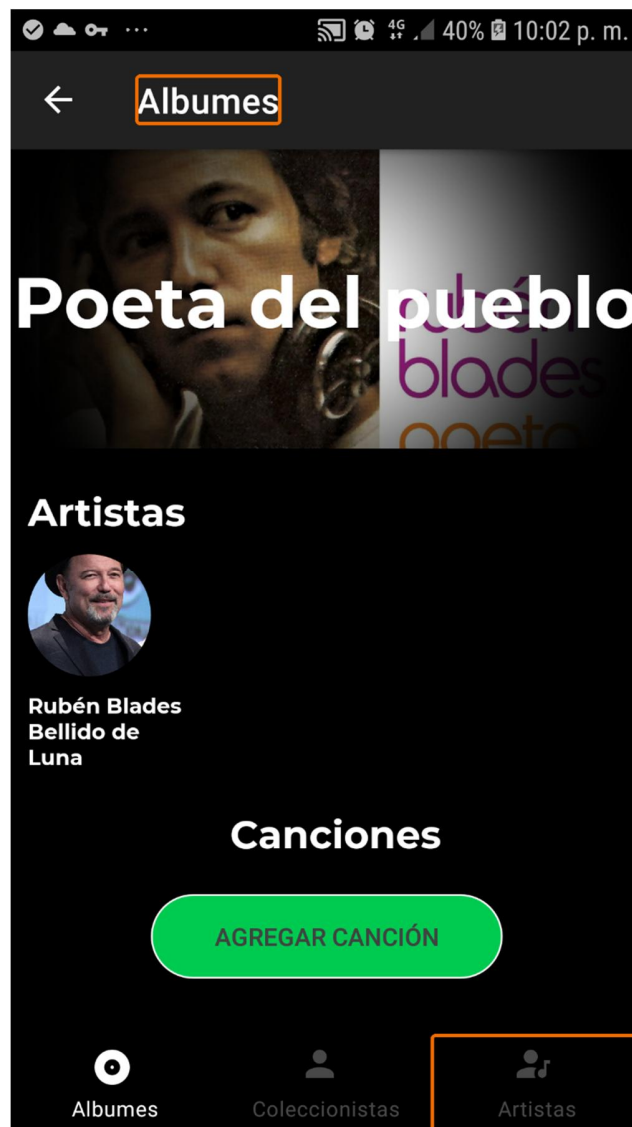

Pantalla 1

A continuación, encontrarás una lista de oportunidades para mejorar la accesibilidad de Vinyls. Cada elemento corresponde a un área descrita en la captura de pantalla adjunta.

Descripciones de elementos

com.example.vinyls:id/navigation_artists

El texto hablado de este elemento en el que se puede hacer clic:

"Artistas" es idéntico al de otros 1 elementos.

Descripciones de elementos

[216,115][460,196]

El texto hablado de este elemento en el que no se puede hacer clic:

"Albúmes" es idéntico al de otros 1 elementos.