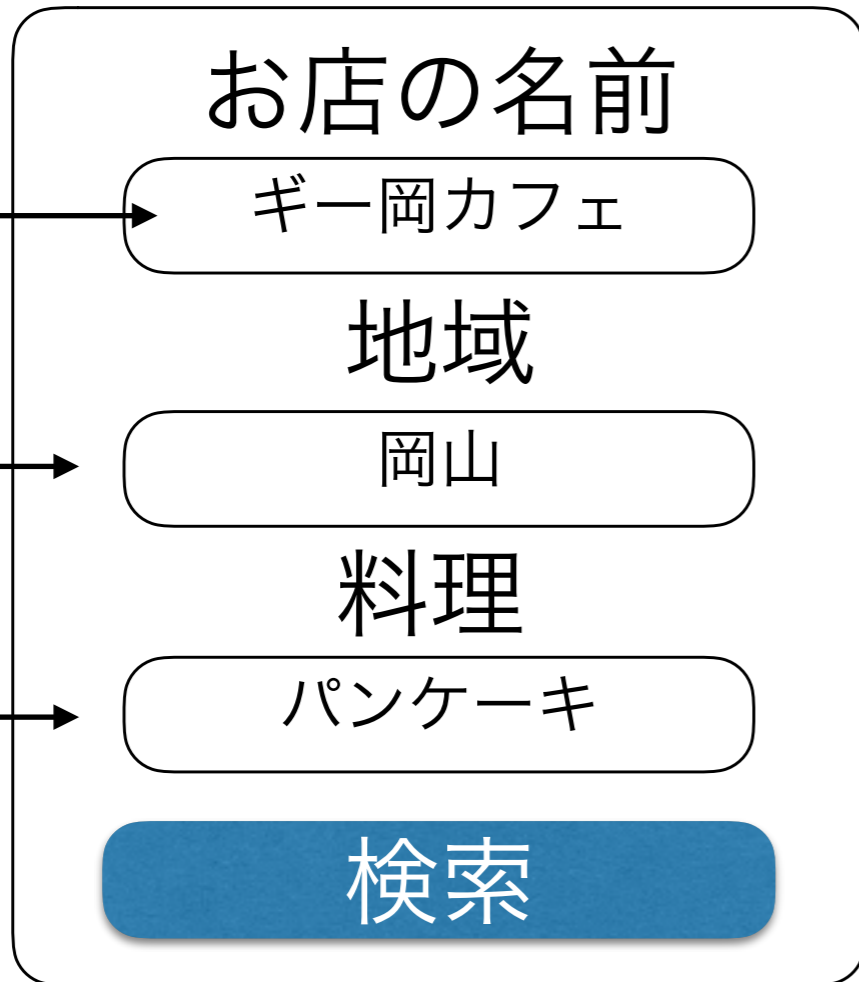

ボタン

シーン：タイトル

シーン 2

インプットフィールド

シーン 1

シーン 1

お店の名前

ギー岡カフェ

地域

岡山

料理

パンケーキ

検索

ダイアログ表示

検索結果の写真のリスト
一つ一つがボタンで
押されると
シーン 2 に移動